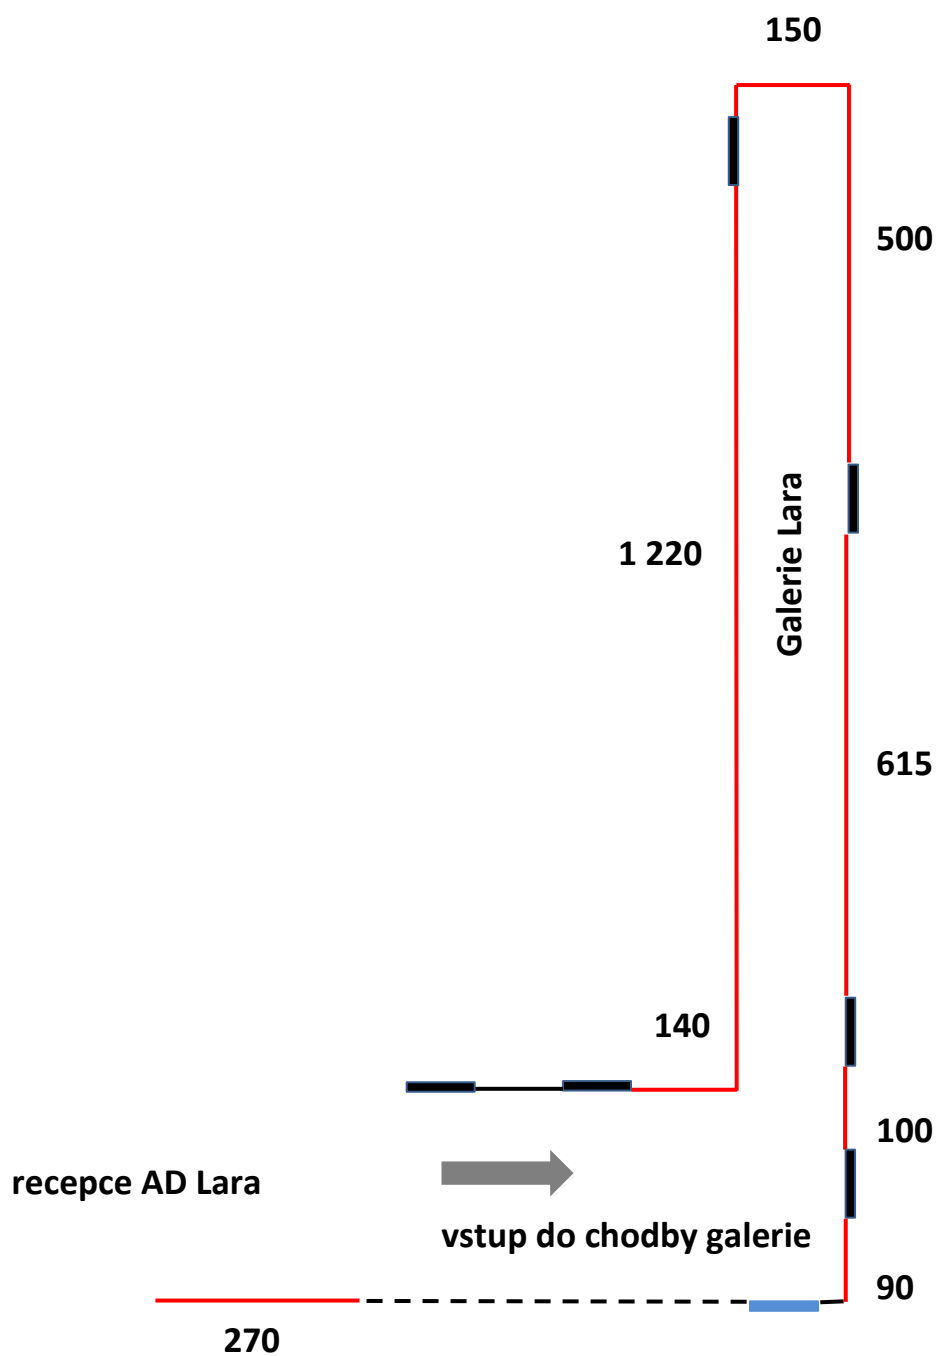

# PLÁN VÝSTAVNÍCH PLOCH V GALERII LARA

(údaje v cm, výška stropu se závěsným systémem je 280 cm)

## Vysvětlivky:

— výstavní plochy jsou označeny červeně

— dveře do dalších místností (otevírají se ven z chodby)

- - - - - odpočinková zóna

— služební vstup do prostor bazénu