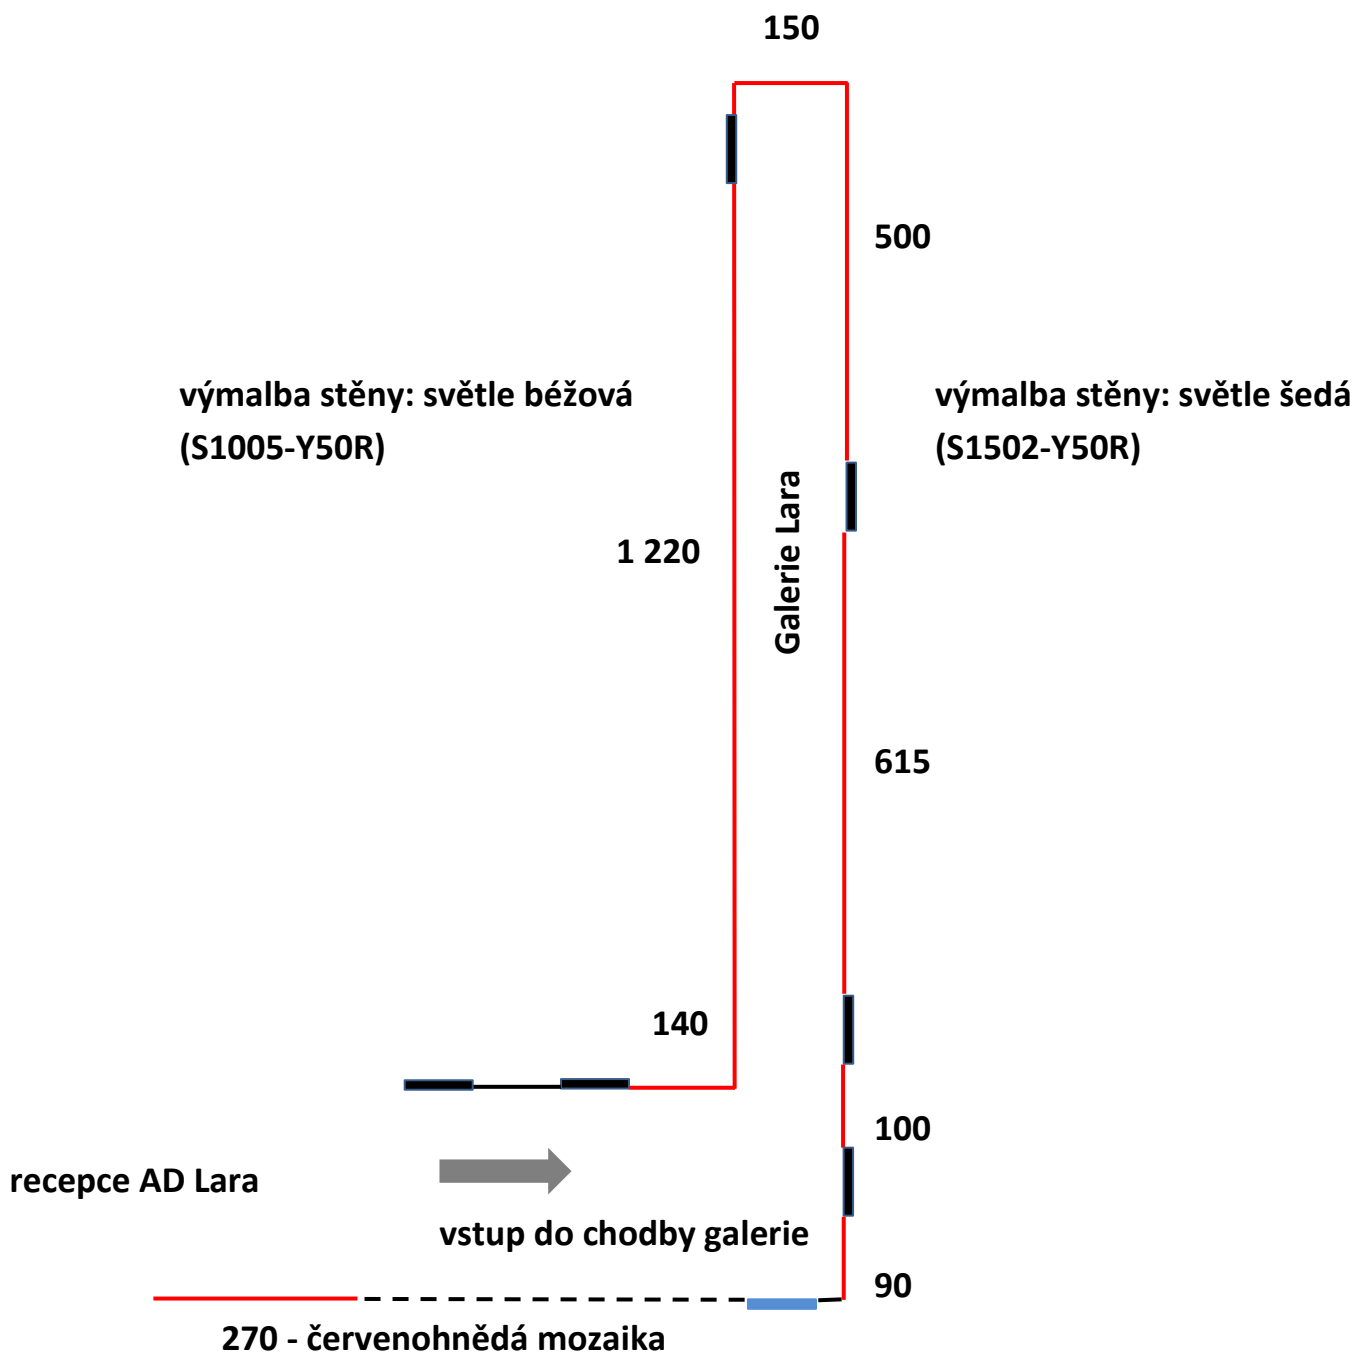

PLÁN VÝSTAVNÍCH PLOCH V GALERII LARA – 2020-05

(údaje v cm, výška stropu se závěsným systémem je 280 cm)

Vysvětlivky:

— výstavní plochy jsou označeny červeně

▬ dveře do dalších místností (otevírají se ven z chodby)

- - - odpočinková zóna

— služební vstup do prostor bazénu (otevírá se směrem do chodby)